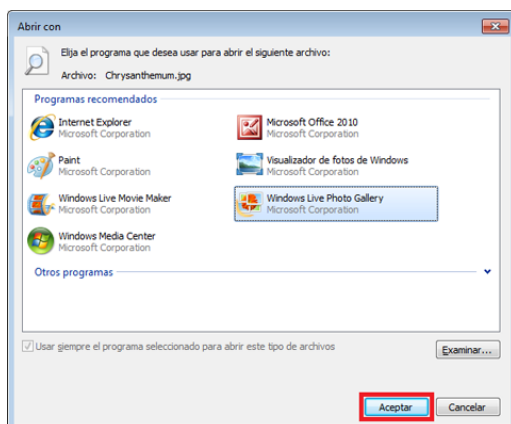

# Cómo cambiar las asociaciones de los programas

3. Ahora haz clic en **Cambiar**.

4. En la sección **Programas recomendados** de la ventana **Abrir con**, aparecerán los programas predeterminados para abrir este tipo de archivo. Haz clic en el que desees utilizar. También podrás ver otros programas sugeridos al hacer clic en la pequeña flecha correspondiente a **Otros programas**.

5. Por último, haz clic en **Aceptar**. El programa asociado con este tipo de archivo deberá haber cambiado.